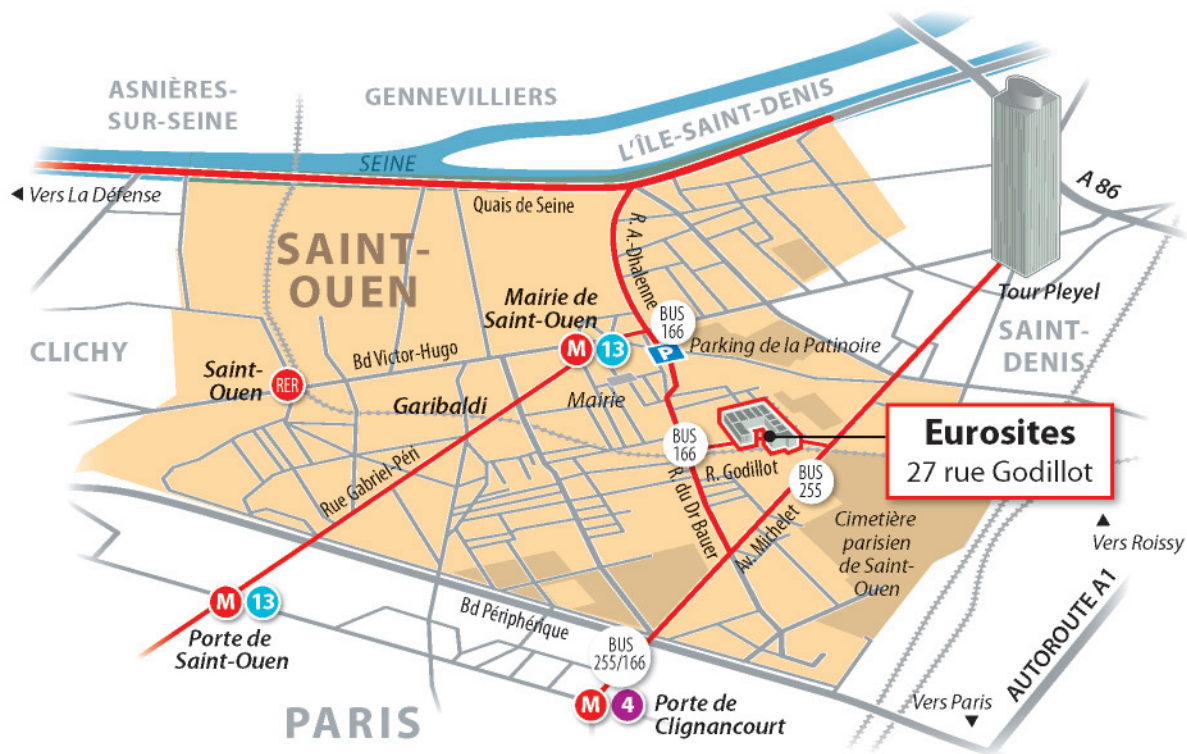

EUROSITES Saint-Ouen

LES ACCÈS

▶ Métro

- **Ligne 13** : Station Mairie de Saint-Ouen
- **Ligne 4** : Station Porte de Clignancourt
- > Correspondance
- **Bus 166 ou 255** : arrêt Godillot.

▶ RER Ligne C

- Station Saint-Ouen
- > Correspondance
- **Bus 173, 274** : arrêt Mairie de Saint-Ouen.

▶ Sortie Périphérique

- Porte de Clignancourt.

▶ Parking

- Parking de la patinoire, rue du docteur Bauer.

LES ACCÈS

▶ Depuis la ligne 13

- arrêt Mairie de Saint-Ouen
- À la sortie du métro, au niveau de la pharmacie, traverser la place située derrière la Mairie pour rejoindre la rue du Docteur Bauer. Continuer 400 mètres jusqu'à la rue Godillot située sur votre gauche puis rejoindre le site.

▶ Depuis la ligne 4

- arrêt porte de Clignancourt
- Prendre le bus 255 ou le 166 et descendez à l'arrêt Godillot pour rejoindre le site.